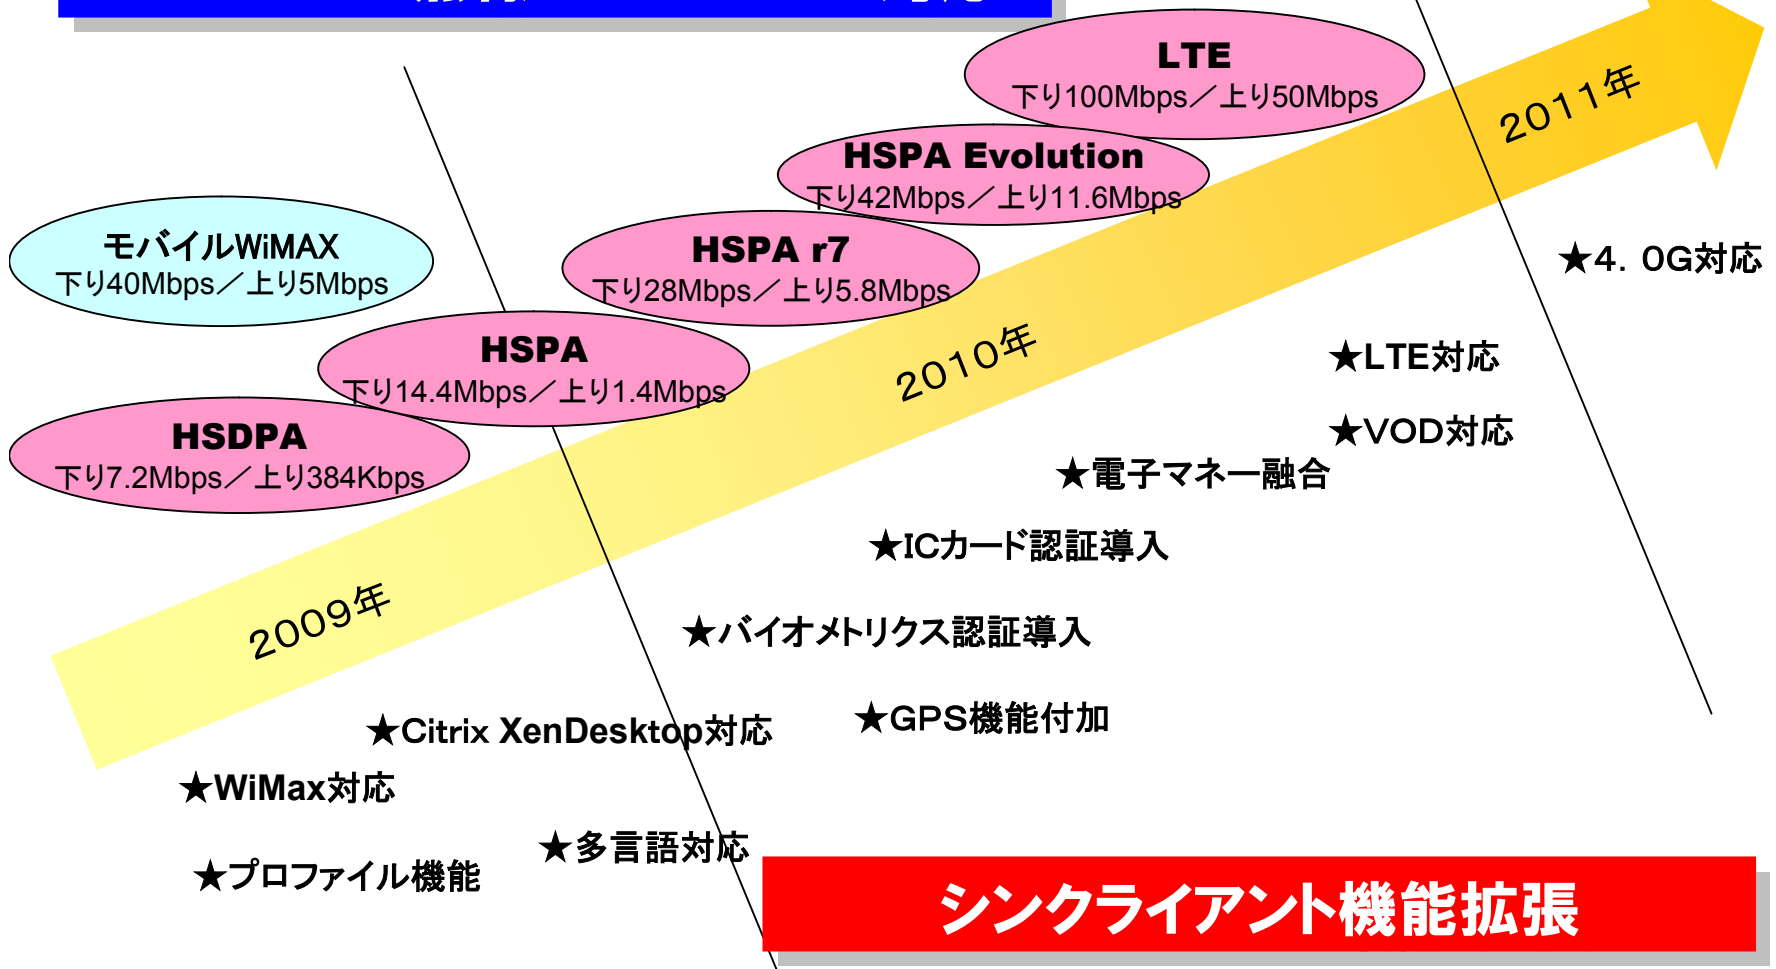

GRAND BERRYのロードマップ

ハイスピード無線ブロードバンド対応

シンククライアント機能拡張