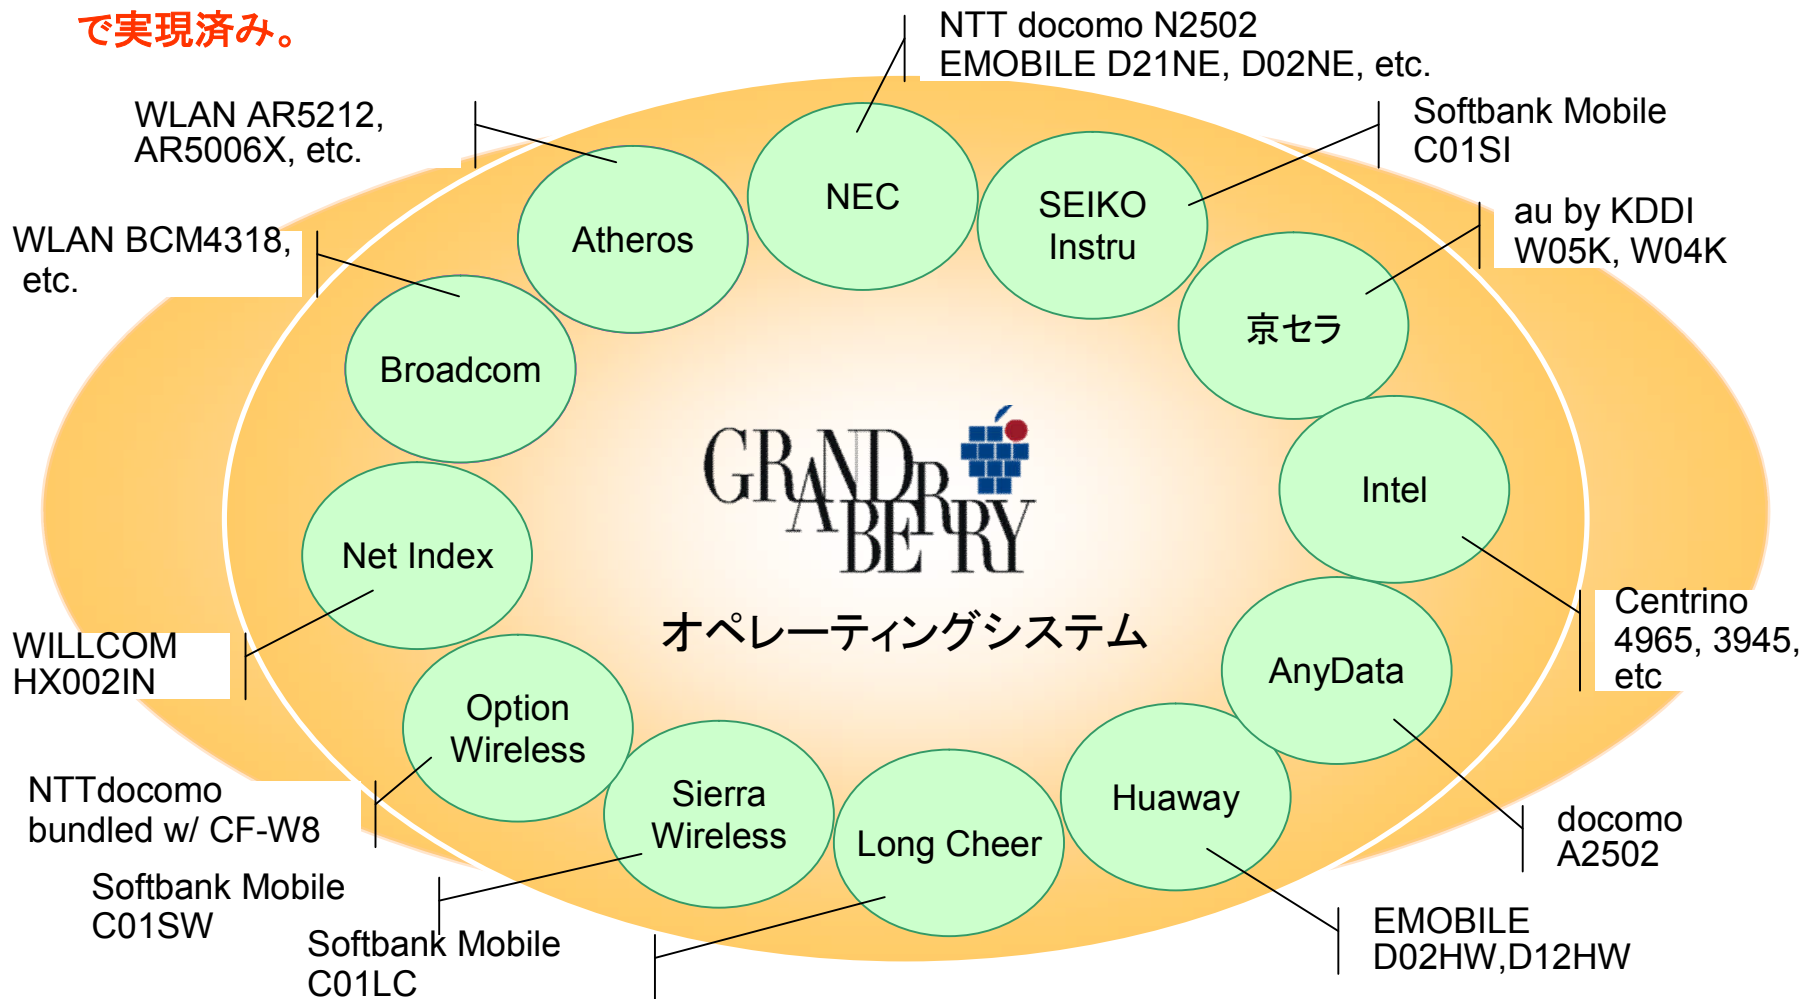

GRAND BERRYの優位性<ブロードバンド通信環境>

既に、次の高速データ通信カード、無線LANカードの世界主要メーカーとの対応を、デバイスドライバで実現済み。

今後、モバイルWiMax、HSPA、LTE、次世代PHS、UMBに対応予定。