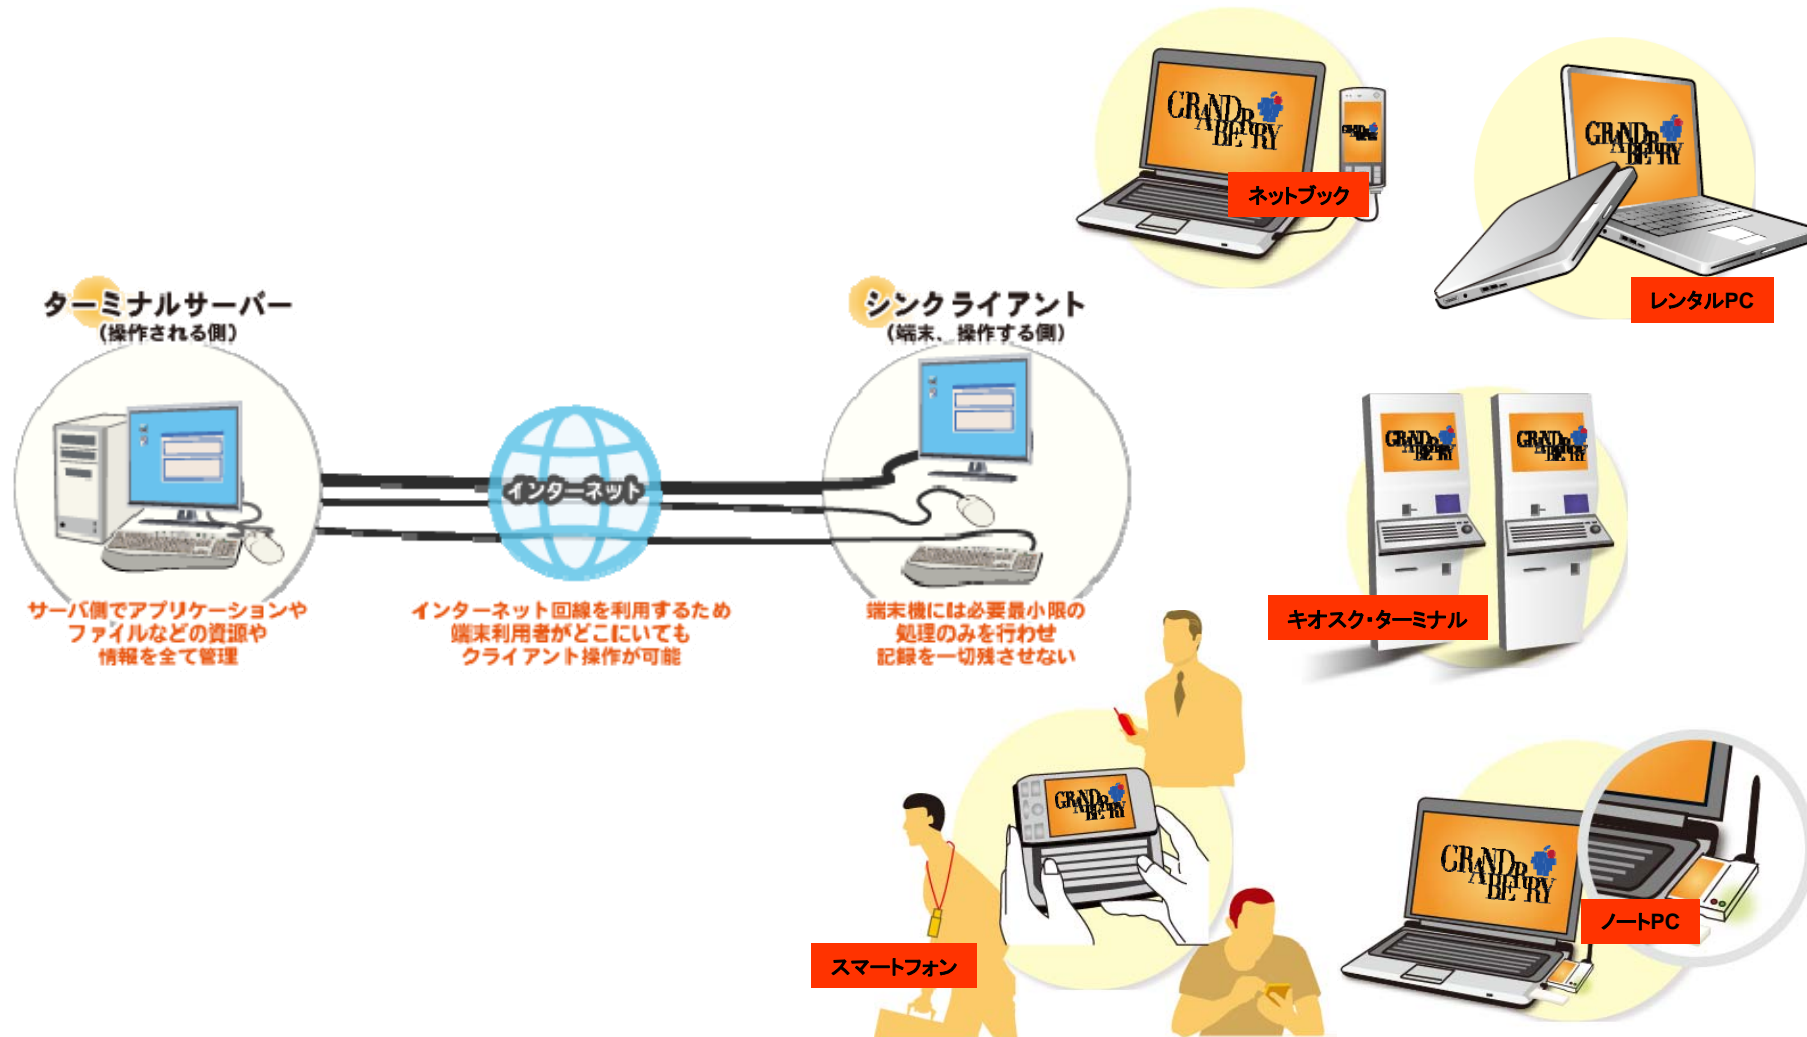

シンククライアントにおけるGRAND BERRY活用

■安全なデータ通信のために - リモートデスクトップを利用したシンククライアント -