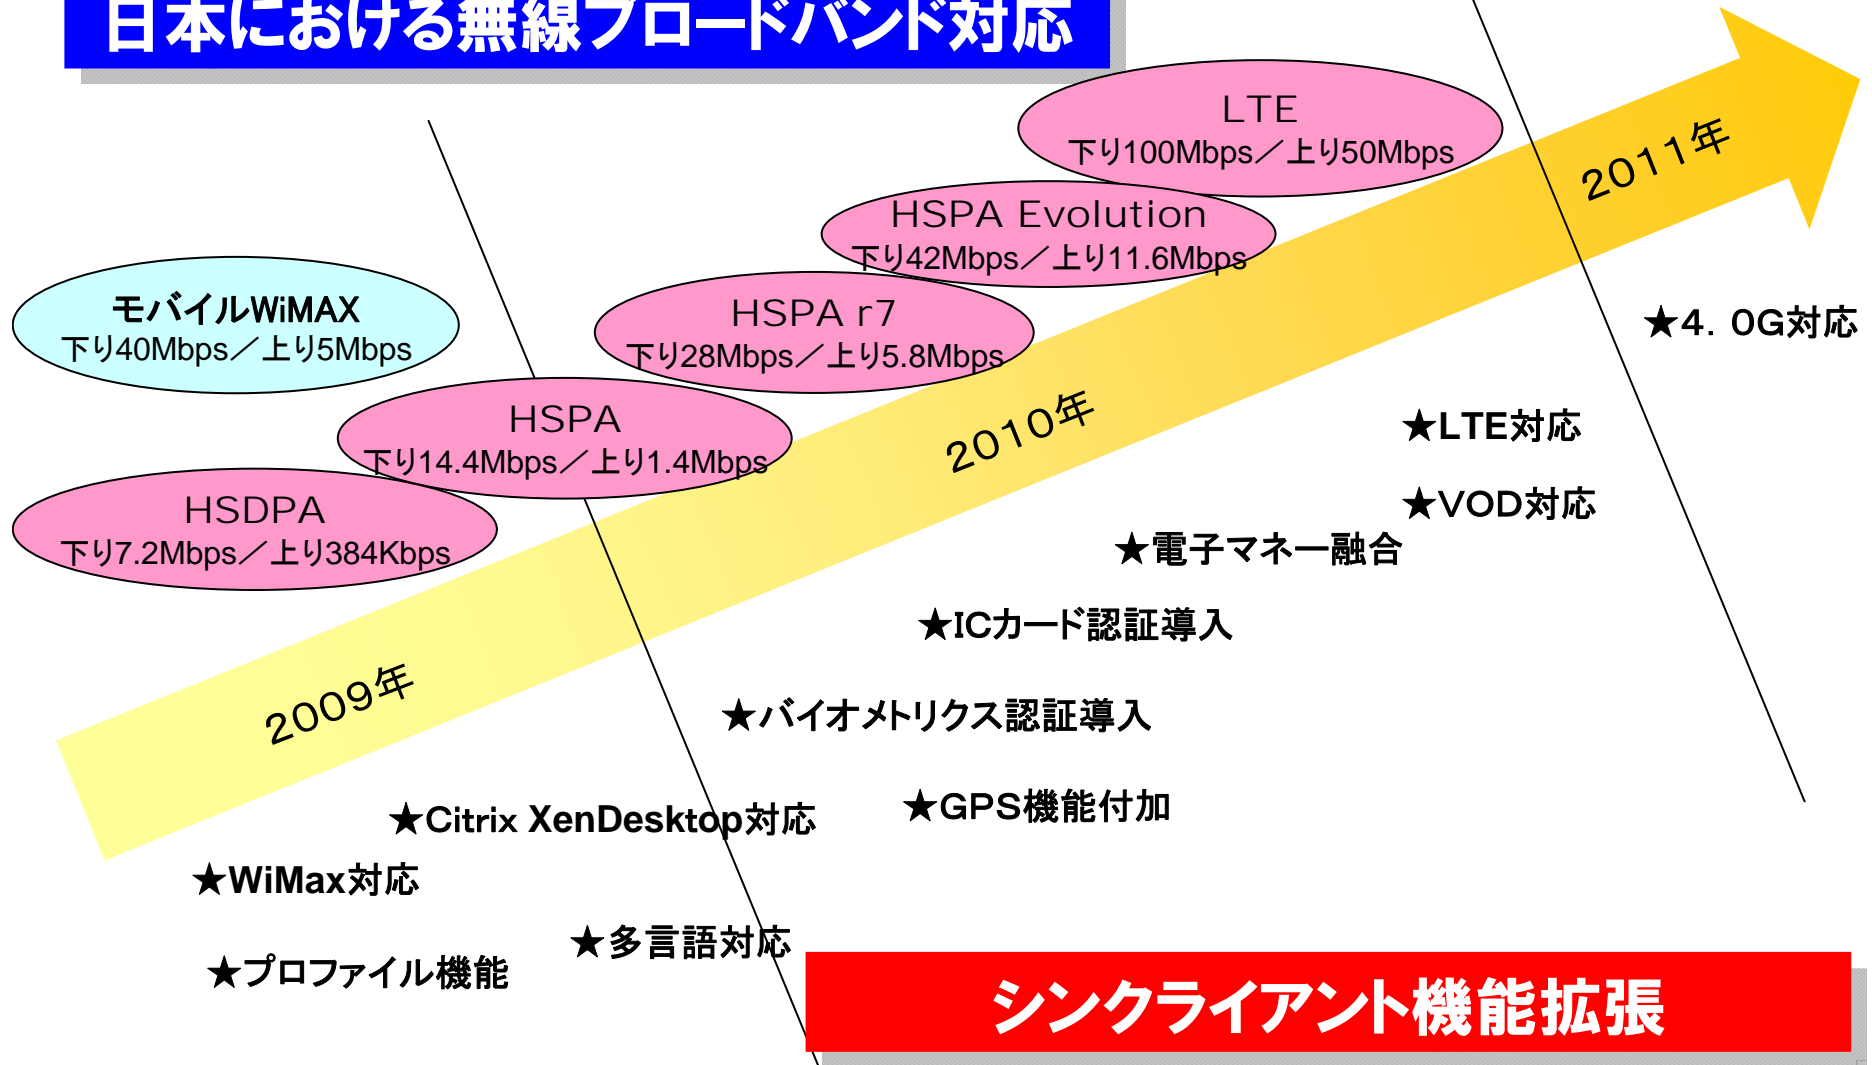

日本における無線ブロードバンド対応